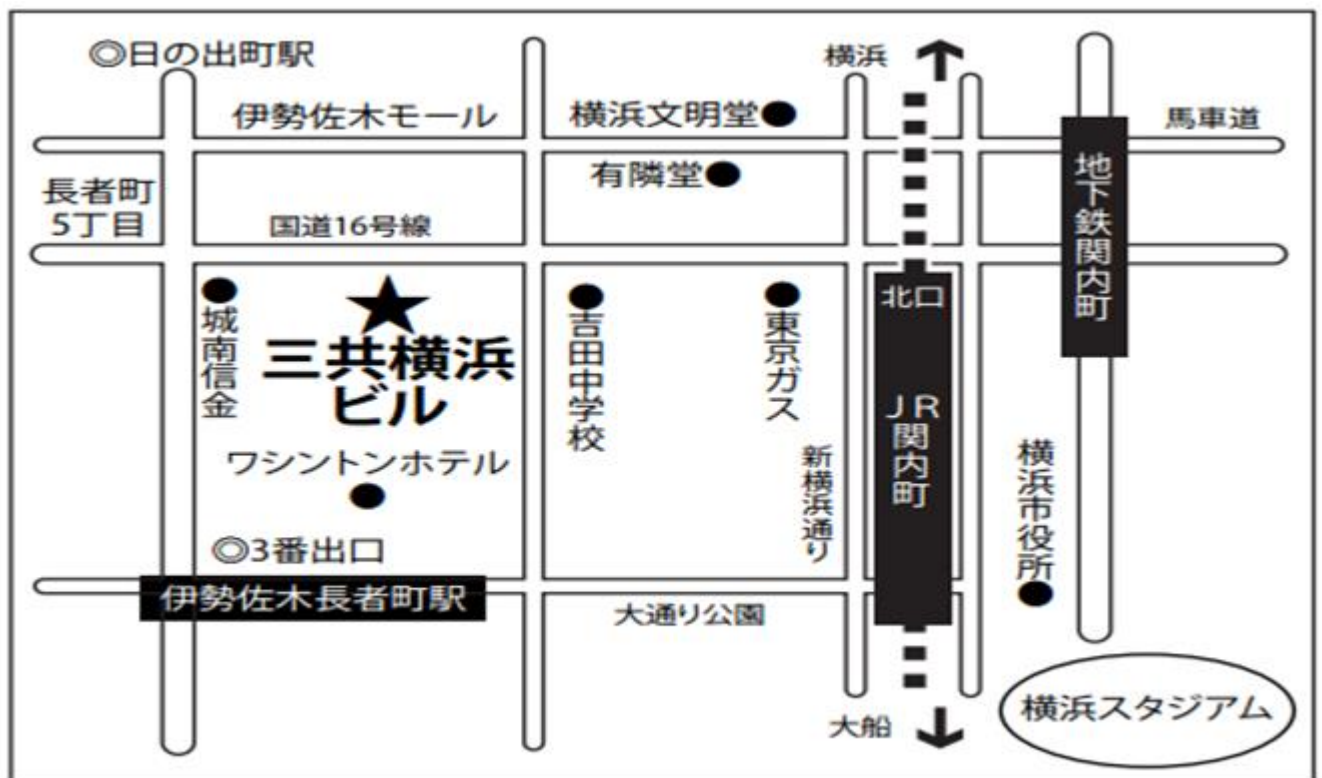

**1月20日（土）神奈川地区
自分の健康をプロデュース！
ウィメンズヘルスセミナー
会場案内図
～ラジオ日本～**

開催時間：10時00分～15時00分（受付開始 9時30分）

会場：ラジオ日本 3階「会議室A」

住 所：神奈川県横浜市中区長者町 5-85 三共横浜ビル 3F

電 話：045-261-6666

交通手段：・地下鉄「伊勢佐木長者町」駅より徒歩3分

・JR「関内」駅より徒歩7分

※駐車場はございませんので、公共交通機関にてご来場ください。

※急な諸事情により当日欠席される場合、特に会場への連絡は必要ございません。