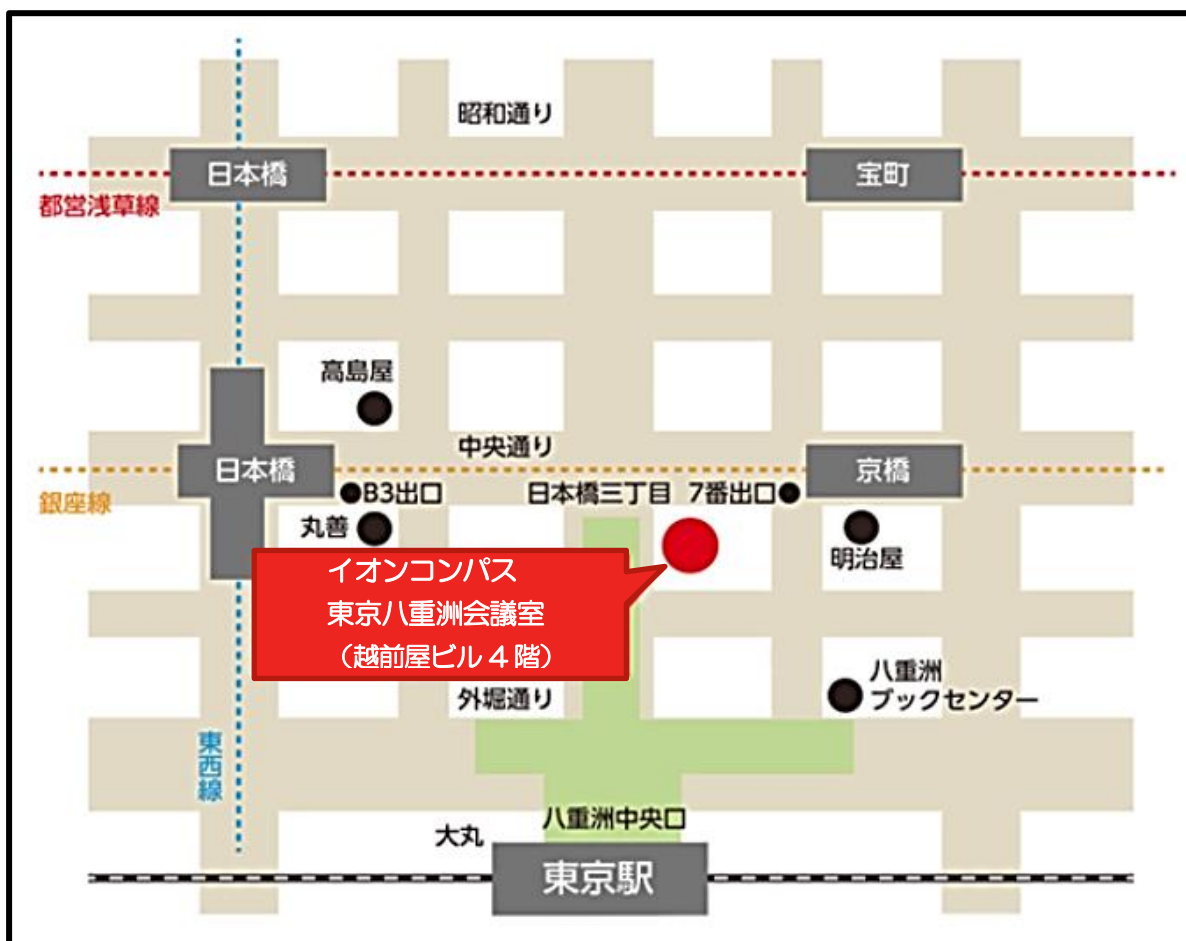

# 10月28日（水）東京地区 免疫力を高める笑い 会場案内図

～イオンコンパス東京八重洲会議室～

**開催時間:18時30分～20時00分（受付開始 18時00分）**

**会 場:イオンコンパス東京八重洲会議室 4階「Room B+C」**

住 所:東京都中央区京橋1-1-6越前屋ビル4階

電 話:03-6262-3954

交通手段:東京メトロ銀座線「京橋」駅 徒歩2分

JR「東京」駅 八重洲中央口 徒歩4分

東京駅直結の八重洲地下街より24番出口を出て目の前

※駐車場はございませんので、公共交通機関にてご来場ください。

※急な諸事情により当日欠席される場合、特に会場への連絡は必要ございません。