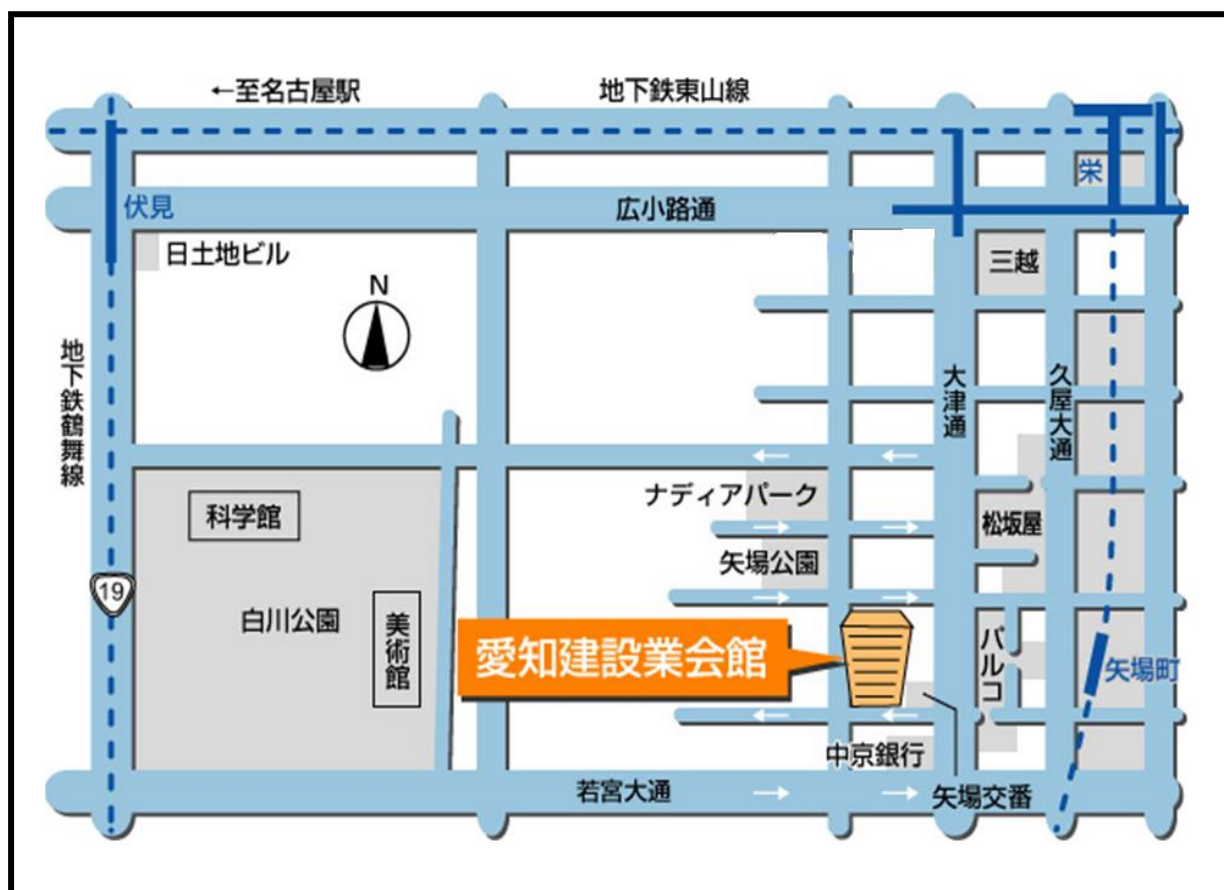

11月30日（土）愛知地区 頑張らないダイエット 会場案内図

～愛知建設業会館～

開催時間: 10時00分～15時30分 (受付開始 9時30分)

会場: 愛知建設業会館 2階「大講習室」

住所: 愛知県名古屋市中区栄3-28-21 *交番の隣です

電話: 052-242-4191

交通手段: 地下鉄名城線「矢場町」駅下車 4番出口より徒歩2分

地下鉄東山線「栄」駅下車 6番出口より徒歩10分

※駐車場はございませんので、公共交通機関にてご来場ください。

※急な諸事情により当日欠席される場合、特に会場への連絡は必要ございません。