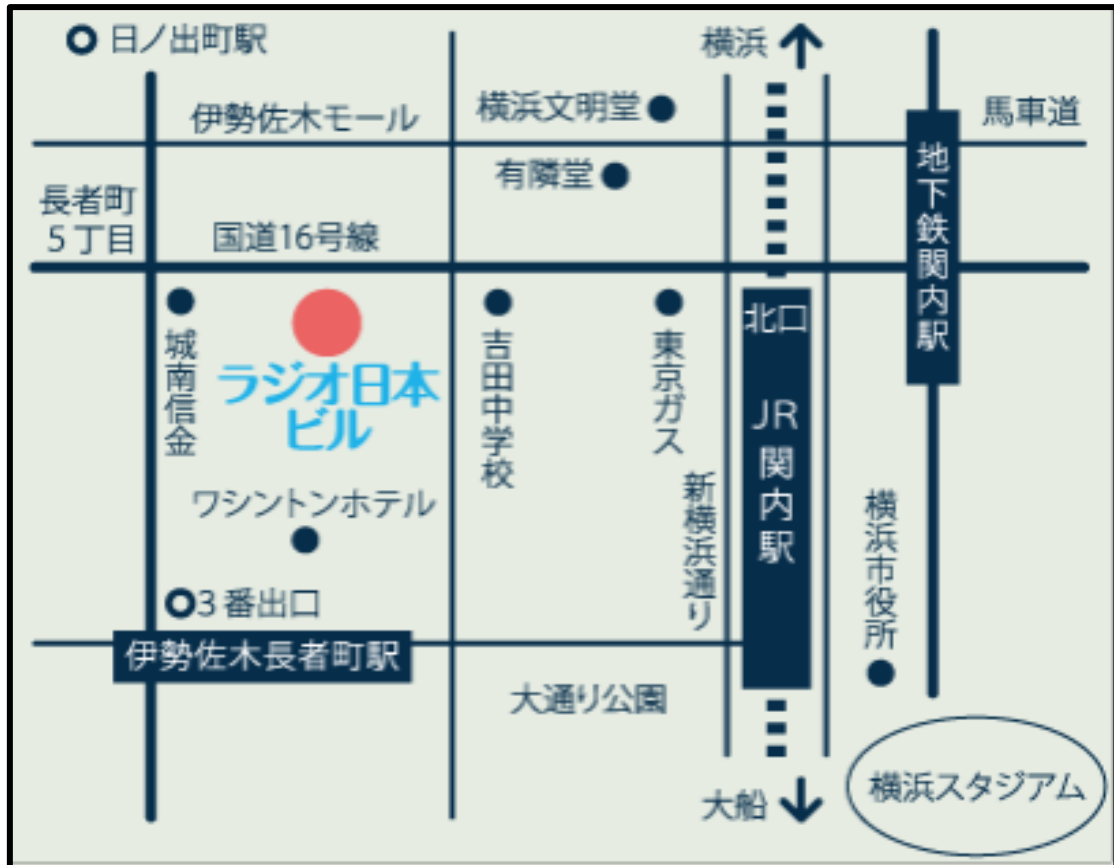

6月23日（土）神奈川県 突然の介護に備える介護準備経済学 会場案内図

～ラジオ日本～

開催時間：10時00分～15時00分（受付開始 9時30分）

会場：ラジオ日本 3階「会議室A」

住所：神奈川県横浜市中区長者町 5-85 三共横浜ビル 3F

電話：045-261-6666

交通手段：地下鉄「伊勢佐木長者町」駅より徒歩3分

JR「関内」駅より徒歩7分

※駐車場はございませんので、公共交通機関にてご来場ください。

※急な諸事情により当日欠席される場合、特に会場への連絡は必要ございません。