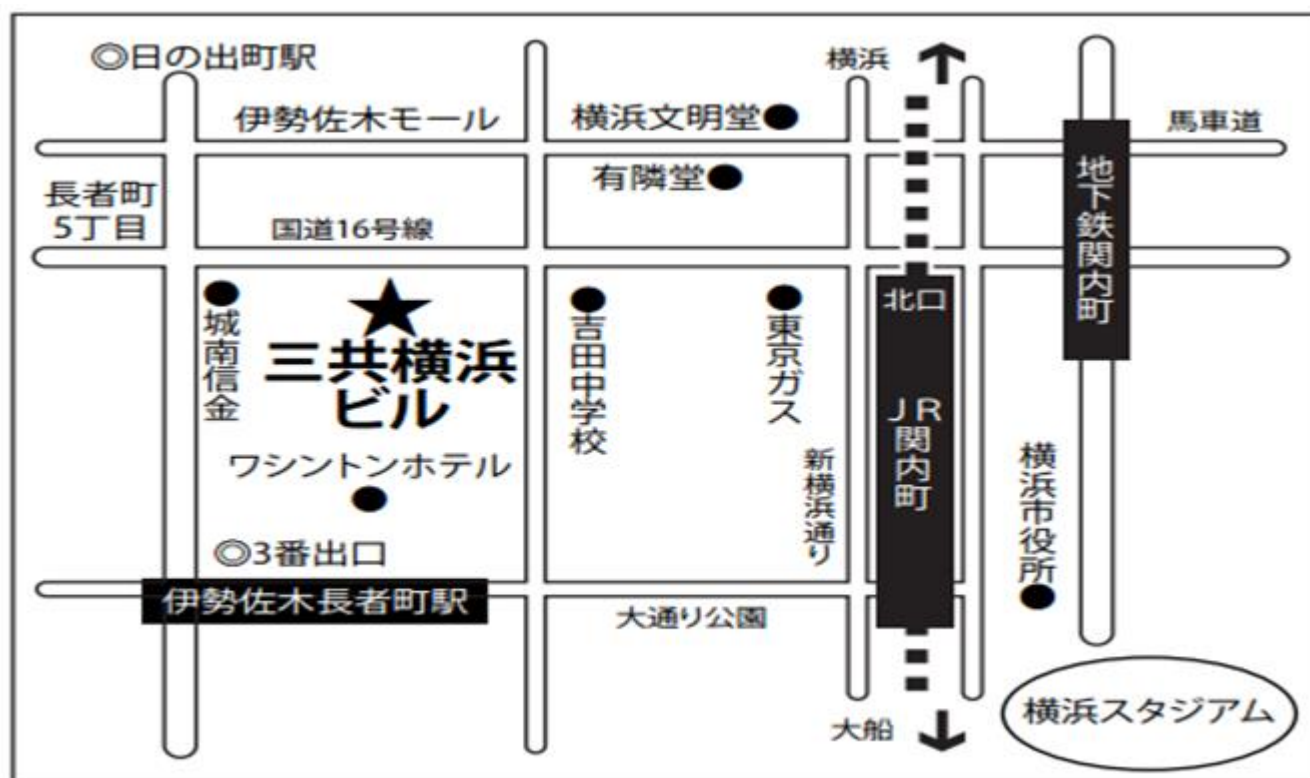

12月2日（土）神奈川地区 介護の心構えと抱え込まない介護

会場案内図

～ラジオ日本～

開催時間：10時00分～15時00分（受付開始 9時30分）

会場：ラジオ日本 3階「会議室A」

住所：神奈川県横浜市中区長者町 5-85 三共横浜ビル 3F

電話：045-261-6666

交通手段：・地下鉄「伊勢佐木長者町」駅より徒歩3分

・JR「関内」駅より徒歩7分

※駐車場はございませんので、公共交通機関にてご来場ください。

※急な諸事情により当日欠席される場合、特に会場への連絡は必要ございません。