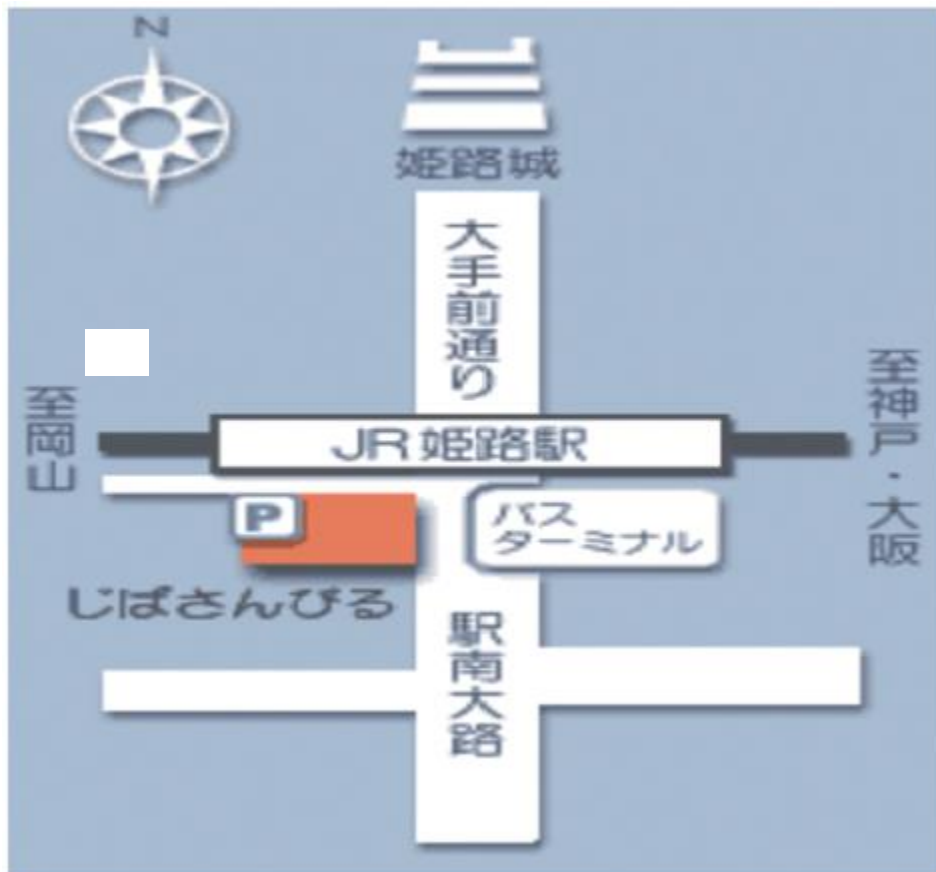

**9月30日（土）兵庫地区
継続できる お気軽ダイエット
会場案内図**

～姫路・西はりま地場産業センター～

開催時間：10時00分～15時30分（受付開始 9時30分）

会場：姫路・西はりま地場産業センター 6階 601会議室

住所：兵庫県姫路市南駅前町 123

電話：079-226-3560

交通手段：JR「姫路駅」 南へ徒歩3分

山陽電鉄「姫路駅」 徒歩5分

※有料駐車場がございます。

※急な諸事情により当日欠席される場合、特に会場への連絡は必要ございません。